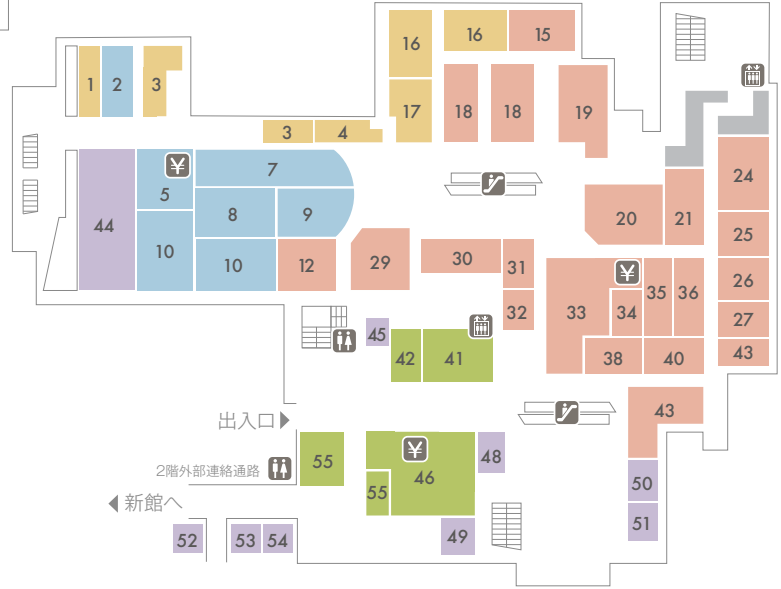

FLOOR GUIDE

トキハインダストリー あけのアクロスタウン フロアガイド

本館 婦人・紳士ファッション・公共施設のフロア

2F

- …肌着・靴下・ナイティ
- …紳士ファッション・スポーツ
- …婦人ファッション
- …テナント・公共施設・その他
- …靴・バッグ・雑貨・その他

1 紳士・婦人・子供 ナイティ・エプロン	21 クロスサイト	42 スタイル
2 紳士肌着	24 セブドール	43 フォーマルサロン東京ソワール
3 婦人肌着	25 アモールデイズ	44 大分市役所明野支所 大会議室
4 トリンプ	26 イデム	45 キューイン
5 紳士ビジネス	27 里麻	46 ハンカチ・帽子・傘
7 紳士カジュアル	29 オッジ	48 双葉会
8 紳士 エLEMENT オブ シンプルライフ	30 ジャランジャラン	49 囲碁クラブ石おと
9 メンズ マックレガー	31 スフランネージュ	50 リフォーム美針屋
10 スポーツ	32 CPショップ	51 外商
12 レディマックレガー	33 婦人服トップス	52 カットサロンリンク
15 クールカレアン	34 セトウ	53 カワイ音楽教室
16 ウイング	35 婦人服クローバー	54 ビーナズ美容室
17 ワコール	36 ミゼール	55 婦人靴
18 ゴールデンベア	38 ボトムス	
19 婦人 エLEMENT オブ シンプルライフ	40 M2	
20 アヴェニュー	41 プリンセスギャラリー