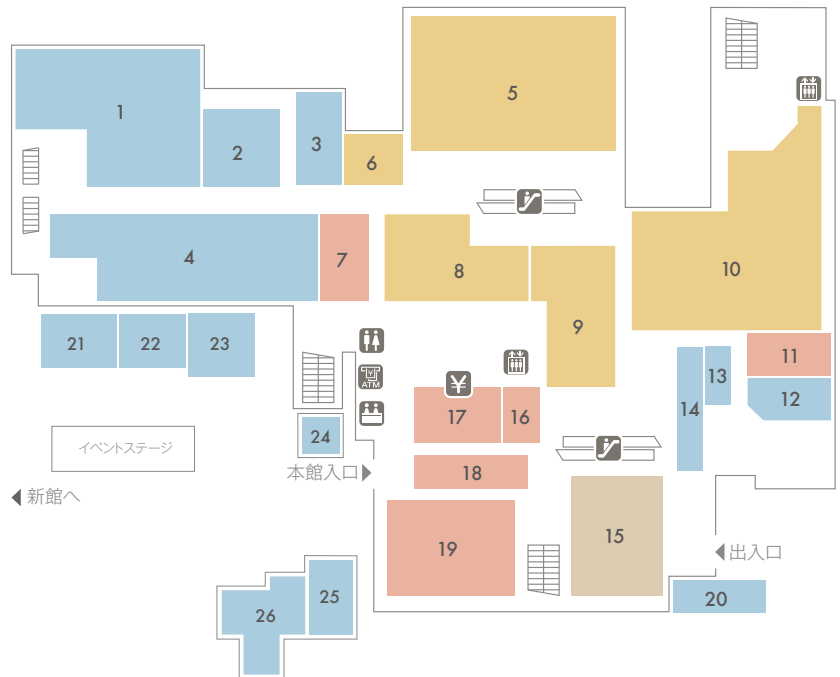

# FLOOR GUIDE

## トキハインダストリー あけのアクロスタウン フロアガイド

### 本館 食品フロア

B1F

- …食彩小路・フードコート・他
- …生鮮食品
- …日用雑貨・酒
- …一般・加工食品
- …銘店・ふるさと・ギフト
- …その他サービス

- |                 |               |                       |
|-----------------|---------------|-----------------------|
| 1 産直野菜          | 19 洋日記        | 37 若竹園                |
| 2 青果            | 20 酒類         | 38 季節催事コーナー           |
| 3 たまご           | 21 食パン・菓子パン   | 39 な・瀬                |
| 4 みやこハム         | 22 味花         | 40 マックフーズ             |
| 5 精肉            | 23 おかべや       | 41 お惣菜                |
| 6 鮮魚            | 24 どんぶり亭      | 42 直営惣菜               |
| 7 和日記           | 25 Delica ひふみ | 43 フードコート             |
| 8 雑貨            | 26 北京         | 44 クリーニング             |
| 9 加工食品          | 27 実演コーナー     | 45 全国銘菓・ギフト           |
| 10 塩干           | 28 お肉のあきら     | 46 古里・一村一品            |
| 11 凍魚           | 29 菊家         | 47 酒類対面コーナー           |
| 12 大分県漁連        | 30 ロッテリア      | 48 クロネコヤマト            |
| 13 青果対面ギフトカウンター | 31 花の店とがわ     | 49 くすりのケンミン あけのアクロス店  |
| 14 冷凍食品・アイス     | 32 ブレッドハウス    | 50 くすりのケンミン あけのアクロス薬局 |
| 15 菓子           | 33 寿司処SAKURA  | 51 J.COM SPOT         |
| 16 飲料           | 34 てったこ       |                       |
| 17 キッズ          | 35 遠藤商店       |                       |
| 18 米・餅          | 36 キョーワズ珈琲    |                       |

エレベーター

エスカレーター

トイレ

案内所

ATMコーナー

レジ