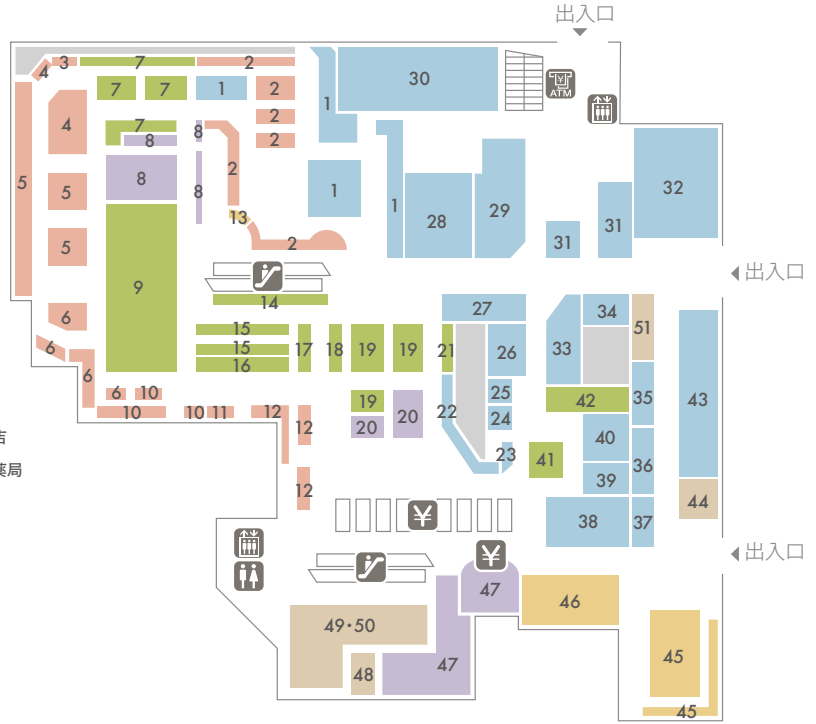

# FLOOR GUIDE

## トキハインダストリー あけのアクロスタウン フロアガイド

### 本館 食品フロア

B1F

- …食彩小路・フードコート・他
- …生鮮食品
- …日用雑貨・酒
- …一般・加工食品
- …銘店・ふるさと・ギフト
- …その他サービス

- |                 |               |                       |
|-----------------|---------------|-----------------------|
| 1 産直野菜          | 19 洋日記        | 37 若竹園                |
| 2 青果            | 20 酒類         | 38 季節催事コーナー           |
| 3 たまご           | 21 食パン・菓子パン   | 39 な・瀬                |
| 4 みやこハム         | 22 味花         | 40 マックフーズ             |
| 5 精肉            | 23 おかべや       | 41 お惣菜                |
| 6 鮮魚            | 24 どんぶり亭      | 42 直営惣菜               |
| 7 和日記           | 25 Delica ひふみ | 43 フードコート             |
| 8 雑貨            | 26 北京         | 44 クリーニング             |
| 9 加工食品          | 27 実演コーナー     | 45 全国銘菓・ギフト           |
| 10 塩干           | 28 お肉のあきら     | 46 古里・一村一品            |
| 11 凍魚           | 29 菊家         | 47 酒類対面コーナー           |
| 12 大分県漁連        | 30 ロッテリア      | 48 クロネコヤマト            |
| 13 青果対面ギフトカウンター | 31 花の店とがわ     | 49 くすりのケンミン あけのアクロス店  |
| 14 冷凍食品・アイス     | 32 ブレッドハウス    | 50 くすりのケンミン あけのアクロス薬局 |
| 15 菓子           | 33 寿司処SAKURA  | 51 J.COM SPOT         |
| 16 飲料           | 34 てったこ       |                       |
| 17 キッズ          | 35 遠藤商店       |                       |
| 18 米・餅          | 36 キョーワズ珈琲    |                       |

エレベーター

エスカレーター

トイレ

案内所

ATMコーナー

レジ