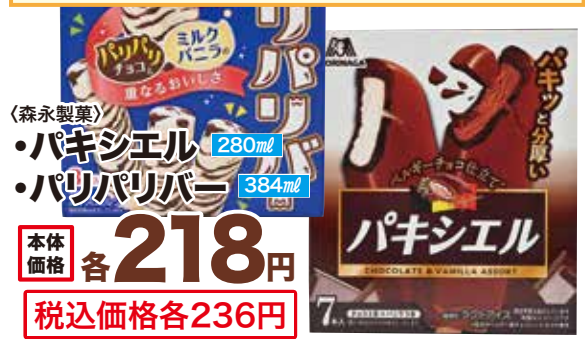

おすすめポイント!

お夜食にも★

〈サンヨー食品〉
・みそラーメンどんぶり 本体価格 **各98円**
77g
・塩らめどんぶり 75g 税込価格各106円

おすすめポイント!

みんなでLet's プッチン!

〈江崎グリコ〉
・プッチンプリン 本体価格 **各149円**
67g×3
・植物生まれの
プッチンプリン 65g×3 税込価格各161円

おすすめポイント!

お酒のおつまみにも Good!

〈紀文〉
・皮までおいしい生ちくわ
・ほたて貝柱ちくわ 本体価格 **各199円**
3本入 税込価格各215円

おすすめポイント!

そのままおいしい。
おやつにもピッタリ♪

〈フジパン〉
・生ろおる
・生くるわっさん 本体価格 **各139円**
4個入 税込価格各151円
・ロングスティック
(北海道練乳クリーム・苺ジャム&マーガリン) 1個 本体価格 **100円**
税込価格108円

おすすめポイント!

お弁当の一品に!

〈ニチレイ〉
・特から 415g 本体価格 **各399円**
・むねから 430g 税込価格各431円

おすすめポイント!

みんなで食べたい! 定番アイス♪

〈森永製菓〉
・パキシエル 280ml 本体価格 **各218円**
・パリパリバー 384ml 税込価格各236円

おすすめポイント!

食べきりやすいシェアパック♪

〈ロッテ〉
パイの実
シェアパック 本体価格 **278円**
133g 税込価格301円